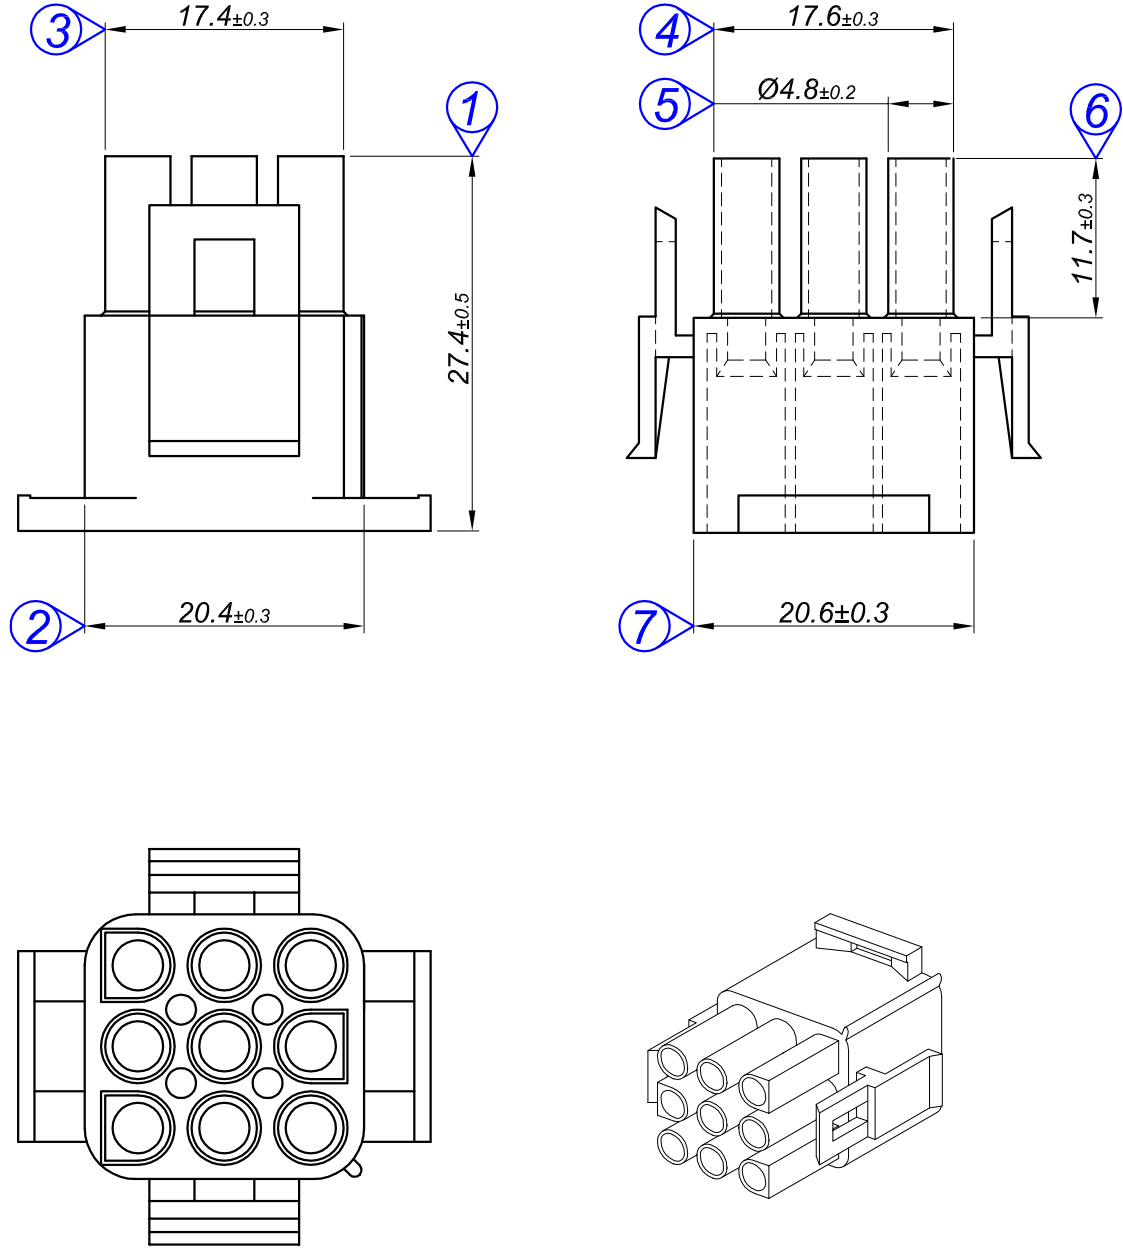

PARÇA KODU PART CODE	PARÇA ADI PART NAME	RENK COLOR	MALZEME MATERIAL
KYE 3906-00	9 LU YUVARLAK ERKEK KONNEKTÖR NATURAL	NATURAL / ŞEFFAF	PA 66 / V2
KYE 3906-06	9 LU YUVARLAK ERKEK KONNEKTÖR MAVİ	BLUE / MAVİ	PA 66 / V2
KYE 3906-08	9 LU YUVARLAK ERKEK KONNEKTÖR TURUNCU	ORANGE / TURUNCU	PA 66 / V2
KYE 3906-01-NF	9 LU YUVARLAK ERKEK KONNEKTÖR BEYAZ	WHITE / BEYAZ	PA 6 / V2-NF

Tarih / Date	30.04.2011	İmza /Signature	Ölçek / Scale			
Çizen / Desing	M.Yağcı		2 / 1			
Onay / Approval	S.Gölcük		No		Değişiklik / Revision	Tarih/Date
	Parça Adı: Part Name	9 LU YUVARLAK ERKEK KONNEKTÖR			Parça Kodu: Part Code	KYE 3906

Resmin Üzerinden Ölçü Almayınız / Don't use the drawing for measuring purpose